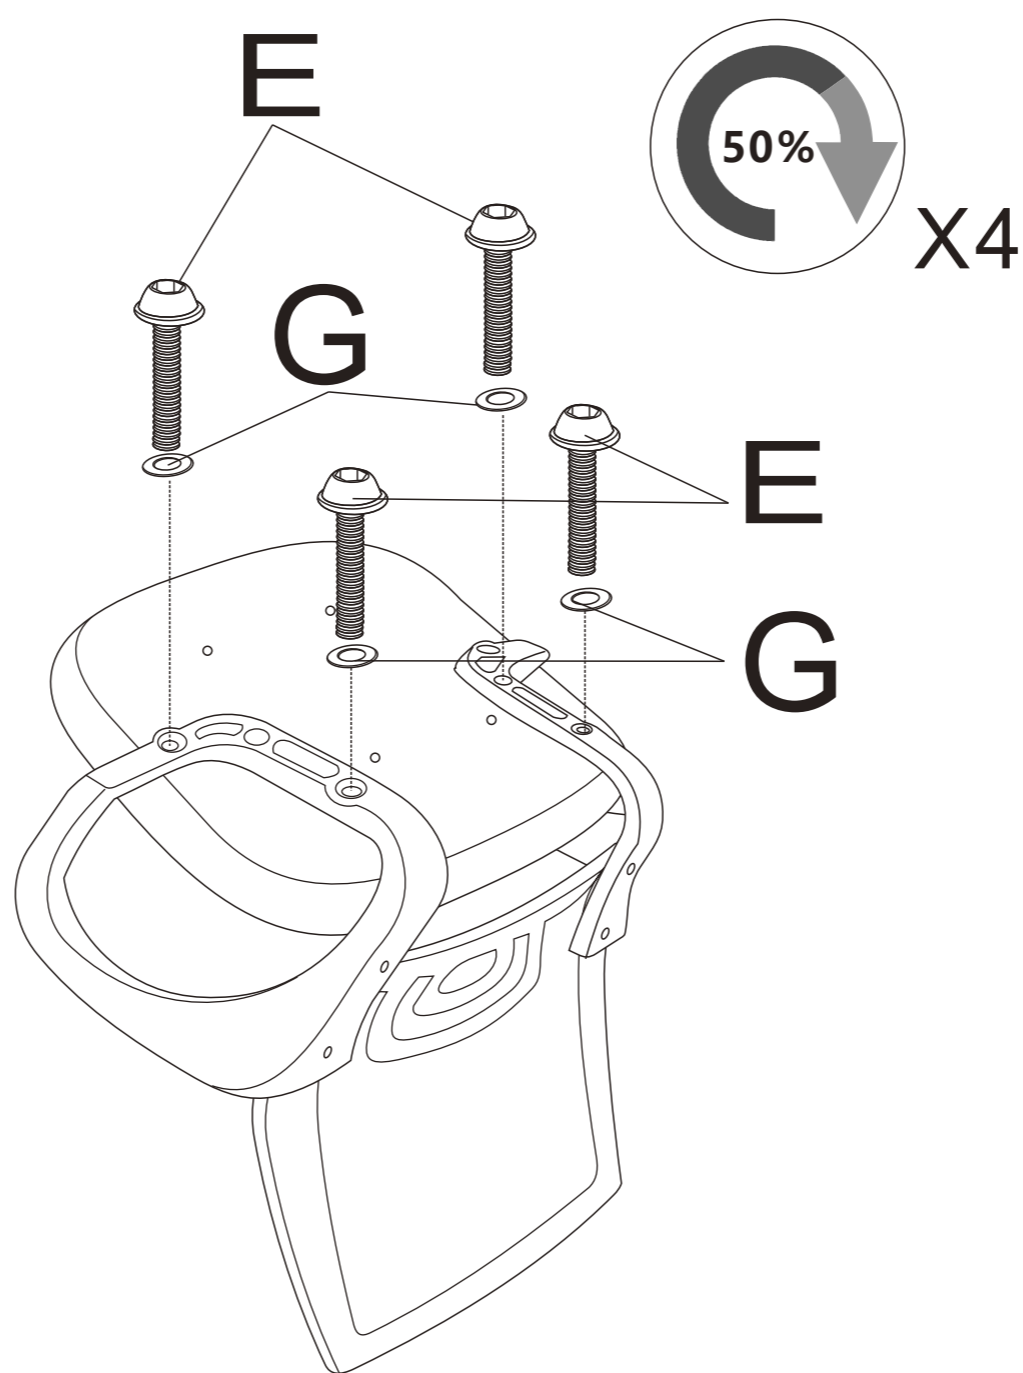

INSTRUCCIONES

Silla Win

www.soloproductos.com

Ctra. de Córdoba, km. 432 Pol. Ind. La Vega, Naves 1, 18230 Atarfe (Granada)

Silla Win

1

2

A		5p
B		4pc M6X16m
C		2p M6X20m
D		2p M6X25m
E		4p M6X30m
F		4pc
G		4p φ 22Xφ 8.5X2m
H		
I		

Silla Win

3

4

A		5p
B		4pc M6X16m
C		2p M6X20m
D		2p M6X25m
E		4p M6X30m
F		4pc
G		4p φ 22Xφ 8.5X2m
H		
I		

Silla Win

5

6

A	 5p
B	 4pc M6X16m
C	 2p M6X20m
D	 2p M6X25m
E	 4p M6X30m
F	 4pc
G	 4p φ 22Xφ 8.5X2m
H	
I	