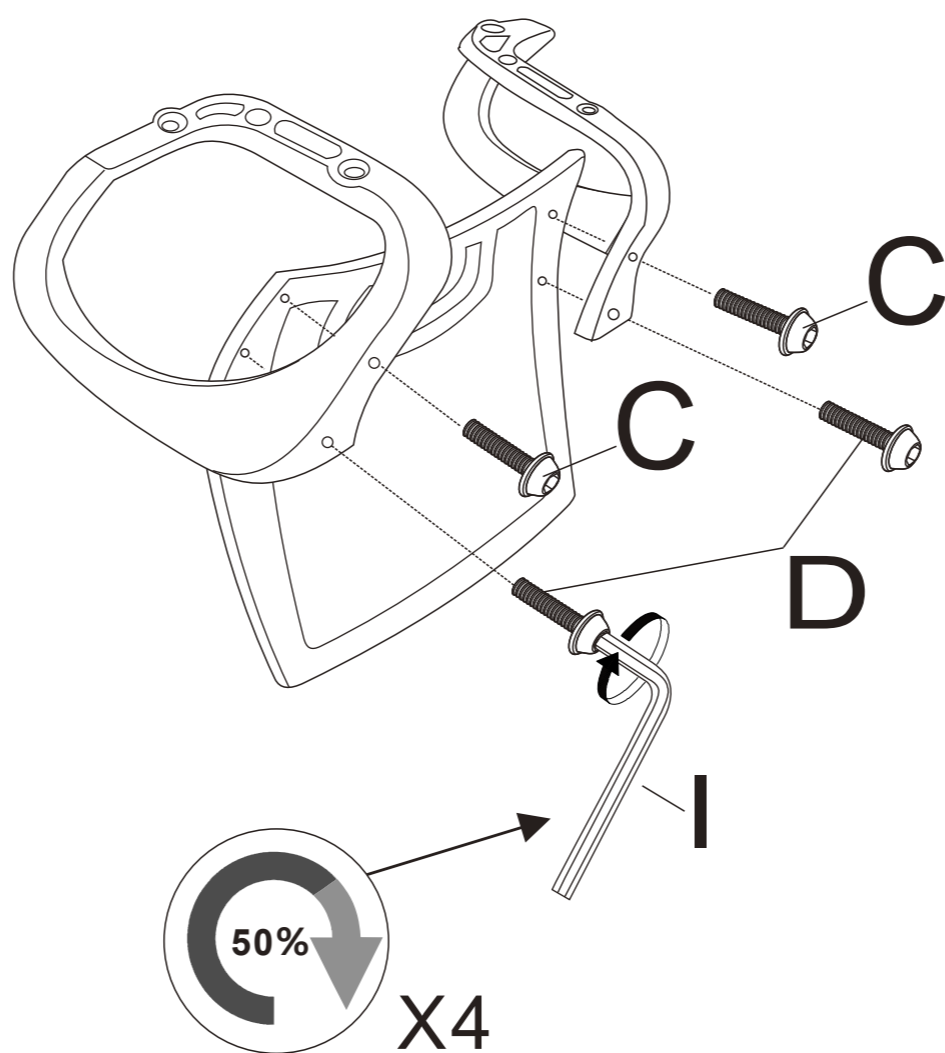

INSTRUCCIONES

Silla Win

www.soloproductos.com

Ctra. de Córdoba, km. 432 Pol. Ind. La Vega, Naves 1, 18230 Atarfe (Granada)

Silla Win

1

2

A		5p
B		4pc M6X16m
C		2p M6X20m
D		2p M6X25m
E		4p M6X30m
F		4pc
G		4p φ 22Xφ 8.5X2m
H		
I		

Silla Win

3

4

A		5p
B		4pc M6X16m
C		2p M6X20m
D		2p M6X25m
E		4p M6X30m
F		4pc
G		4p φ 22Xφ 8.5X2m
H		
I		

Silla Win

5

6

A	 5p
B	 4pc M6X16m
C	 2p M6X20m
D	 2p M6X25m
E	 4p M6X30m
F	 4pc
G	 4p φ 22Xφ 8.5X2m
H	
I	