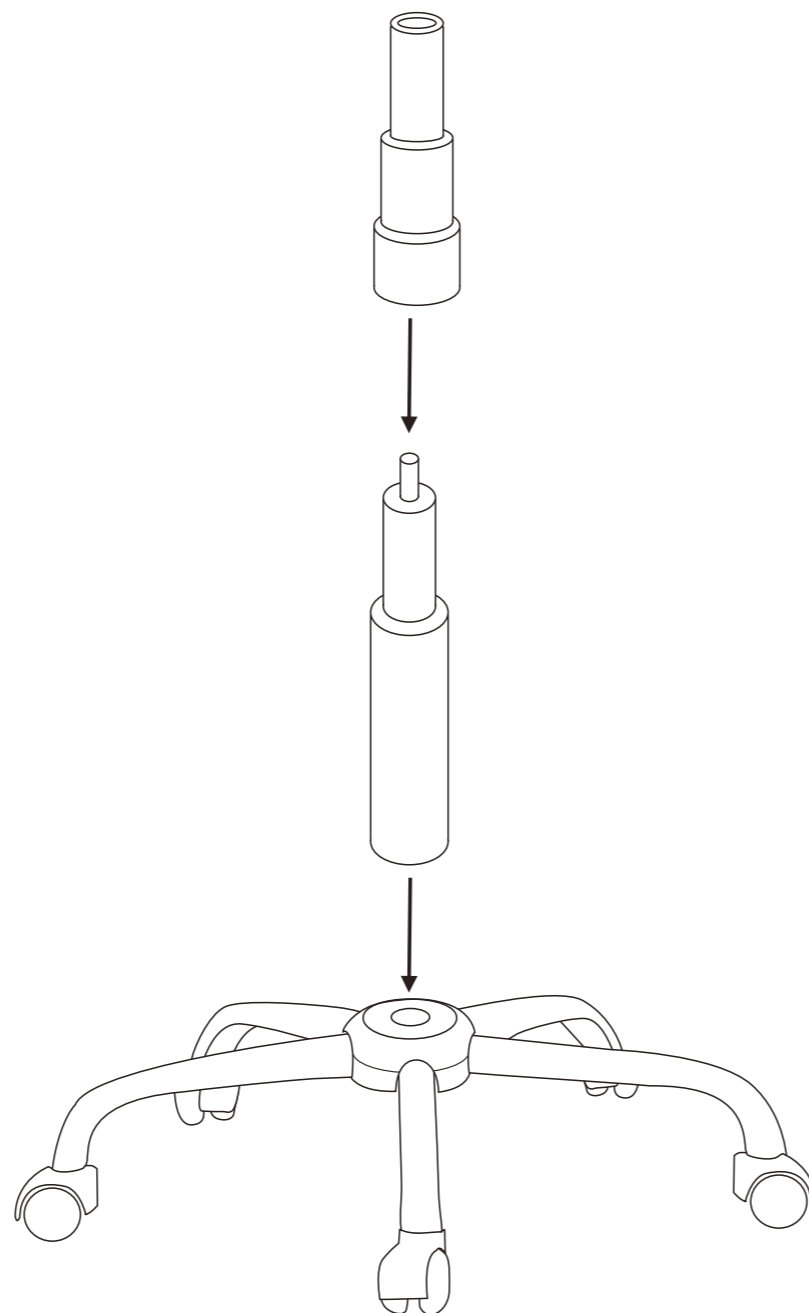

INSTRUCCIONES

Silla Win

www.soloproductos.com

Ctra. de Córdoba, km. 432 Pol. Ind. La Vega, Naves 1, 18230 Atarfe (Granada)

Silla Win

1

2

A		5p
B		4pc M6X16m
C		2p M6X20m
D		2p M6X25m
E		4p M6X30m
F		4pc
G		4p φ 22Xφ 8.5X2m
H		
I		

Silla Win

3

4

A		5p
B		4pc M6X16m
C		2p M6X20m
D		2p M6X25m
E		4p M6X30m
F		4pc
G		4p φ 22Xφ 8.5X2m
H		
I		

Silla Win

5

6

A	 5p
B	 4pc M6X16m
C	 2p M6X20m
D	 2p M6X25m
E	 4p M6X30m
F	 4pc
G	 4p φ 22Xφ 8.5X2m
H	
I	