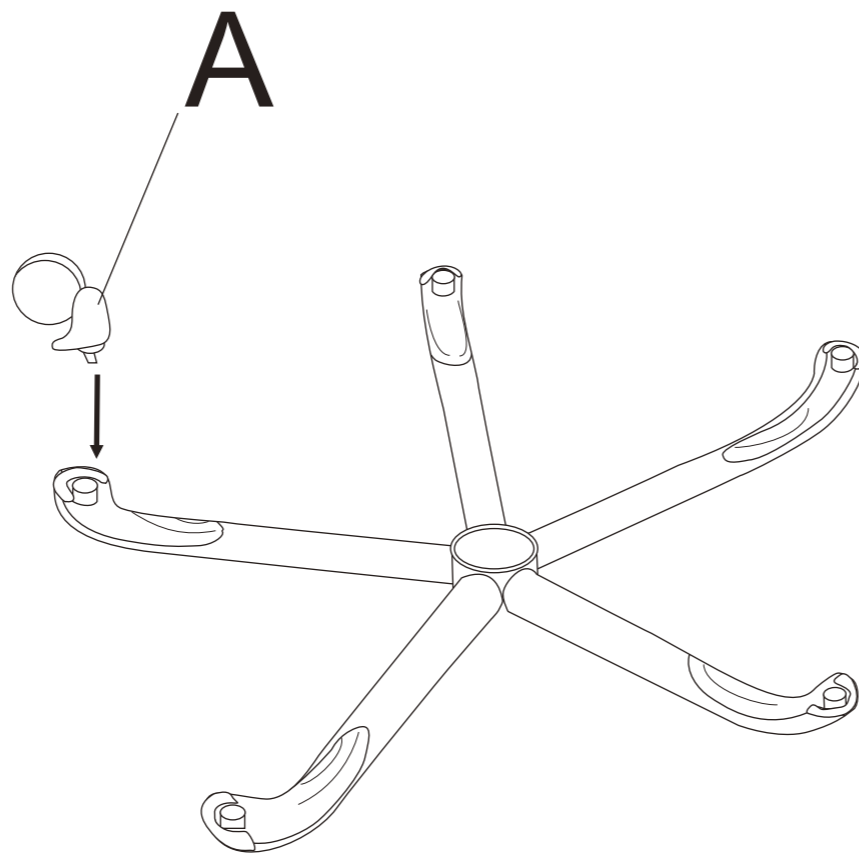

INSTRUCCIONES

Silla Win

www.soloproductos.com

Ctra. de Córdoba, km. 432 Pol. Ind. La Vega, Naves 1, 18230 Atarfe (Granada)

Silla Win

1

2

A		5p
B		4pc M6X16m
C		2p M6X20m
D		2p M6X25m
E		4p M6X30m
F		4pc
G		4p φ 22Xφ 8.5X2m
H		
I		

Silla Win

3

4

A		5p
B		4pc M6X16m
C		2p M6X20m
D		2p M6X25m
E		4p M6X30m
F		4pc
G		4p φ 22Xφ 8.5X2m
H		
I		

Silla Win

5

6

A	 5p
B	 4pc M6X16m
C	 2p M6X20m
D	 2p M6X25m
E	 4p M6X30m
F	 4pc
G	 4p φ 22Xφ 8.5X2m
H	
I	